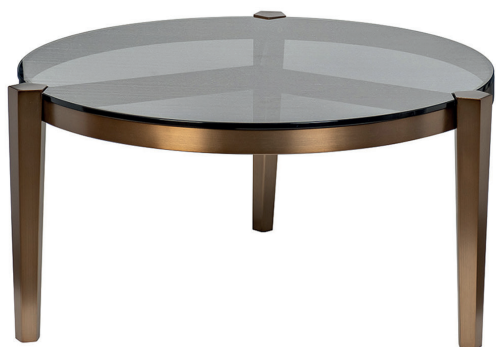

СТОЛ ЖУРНАЛЬНЫЙ

Высота: 35 см

Ширина: 81 см

Длина: 120 см

Артикул:

58DB-B19325STOL/ZH

СТОЛ ЖУРНАЛЬНЫЙ

Высота: 50 см

Ширина: 60 см

Длина: 60 см

Артикул:

58DB-20004

СТОЛ ЖУРНАЛЬНЫЙ

Высота: 35 см
Ширина: 100 см
Длина: 100 см

Артикул:
58DB-25857

СТОЛ ЖУРНАЛЬНЫЙ

Высота: 42 см
Ширина: 80 см
Длина: 80 см

Артикул:
58DB-15857

СТОЛ ЖУРНАЛЬНЫЙ

Высота: 50 см
Ширина: 50 см
Длина: 50 см

Артикул:
58DB-35857

КОМОДЫ

Комоды Debrah — это не просто мебель для хранения, а настоящие произведения искусства. Изысканные линии, благородные материалы и продуманная функциональность создают неповторимую атмосферу элегантности. Каждый комод — воплощение гармонии пространства, отражающее актуальные тенденции дизайна. Откройте для себя мир изысканной роскоши с комодами Debrah. Храните ваши вещи стильно и с комфортом.