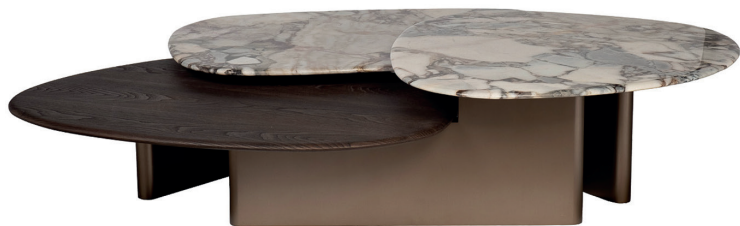

Артикул:
58DB-07035

СТОЛ ЖУРНАЛЬНЫЙ

Высота: 50 см
Ширина: 60 см
Длина: 60 см

Артикул:
58DB-07036

**СТОЛ ЖУРНАЛЬНЫЙ
SPACE**

Высота: 40 см
Ширина: 120 см
Длина: 120 см

Артикул:
58DB-CT14803

**СТОЛ ЖУРНАЛЬНЫЙ
SPACE**

Высота: 55 см
Ширина: 60 см
Длина: 60 см

Артикул:
58DB-ET14803

**СТОЛ ЖУРНАЛЬНЫЙ
ISLAND**

Высота: 30 см
Ширина: 98 см
Длина: 120 см

Артикул:
58DB-18311

**СТОЛ ЖУРНАЛЬНЫЙ
ISLAND**

Высота: 45 см
Ширина: 69 см
Длина: 84 см

Артикул:
58DB-08311

**СТОЛ ЖУРНАЛЬНЫЙ
ISLAND**

Высота: 35 см
Ширина: 109 см
Длина: 158 см

Артикул:
58DB-23173

**СТОЛ ЖУРНАЛЬНЫЙ
KONG**

Высота: 33 см
Ширина: 138 см
Длина: 138 см

Артикул:
58DB-CT17191LT

**СТОЛ ЖУРНАЛЬНЫЙ
KONG**